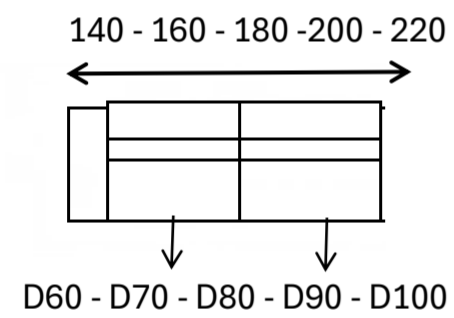

ALESSIO - Deslizante

SOFÁS CON BRAZOS de 20cms

SILLÓN CON 1 BRAZO de 20cms

SILLÓN SIN BRAZOS

SOFÁS CON 1 BRAZO de 20cms

CHAISELONGUES, RINCÓN Y MERIDIEN

PATAS 12 CMS

PATA METAL "TACÓN" NIQUEL BRILLO