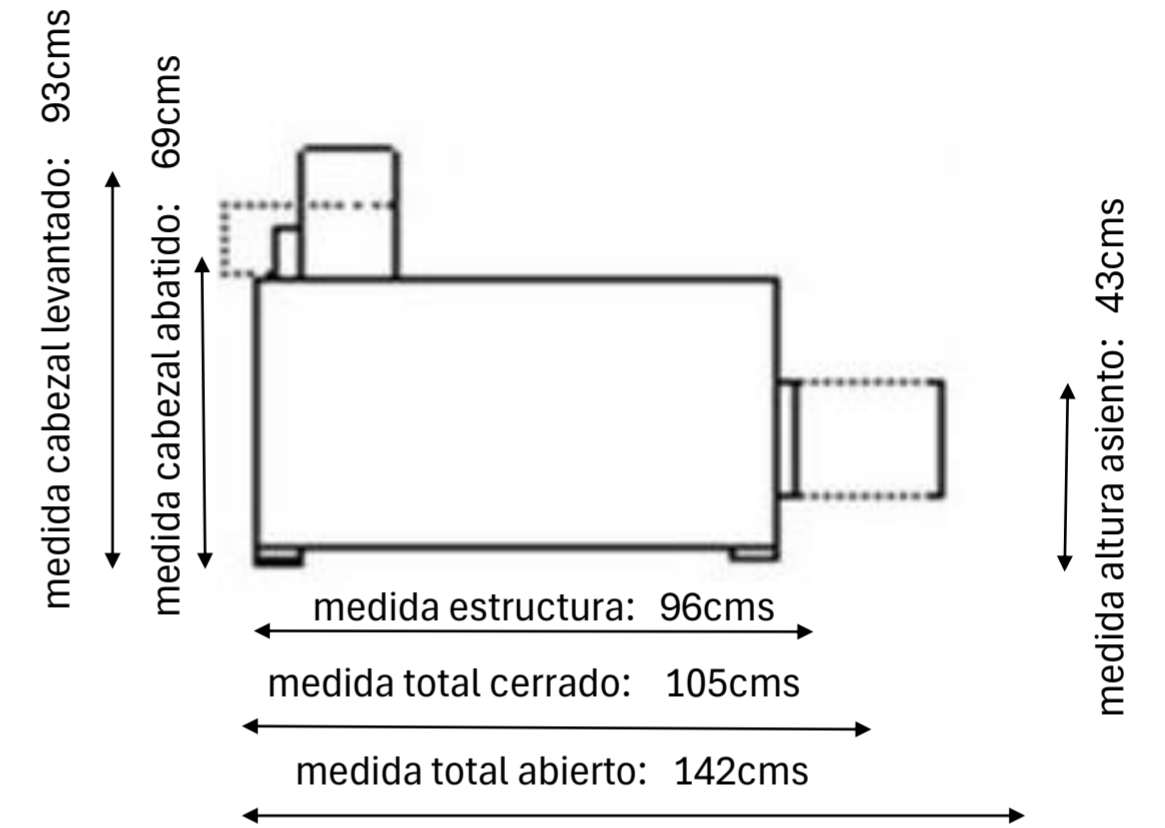

ALESSIO - Deslizante

SOFÁS CON BRAZOS de 20cms

SILLÓN CON 1 BRAZO de 20cms

SILLÓN SIN BRAZOS

SOFÁS CON 1 BRAZO de 20cms

CHAISELONGUES, RINCÓN Y MERIDIEN

PATAS 12 CMS

PATA METAL "TACÓN" NIQUEL BRILLO