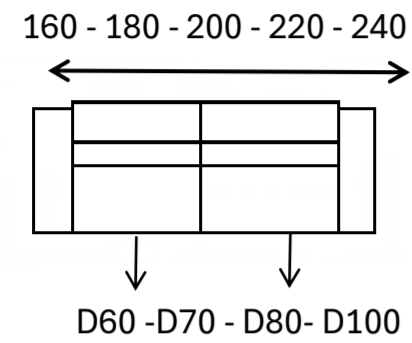

ALESSIO - Deslizante

SOFÁS CON BRAZOS de 20cms

SILLÓN CON 1 BRAZO de 20cms

SILLÓN SIN BRAZOS

SOFÁS CON 1 BRAZO de 20cms

CHAISELONGUES, RINCÓN Y MERIDIEN

PATAS 12 CMS

PATA METAL "TACÓN" NIQUEL BRILLO