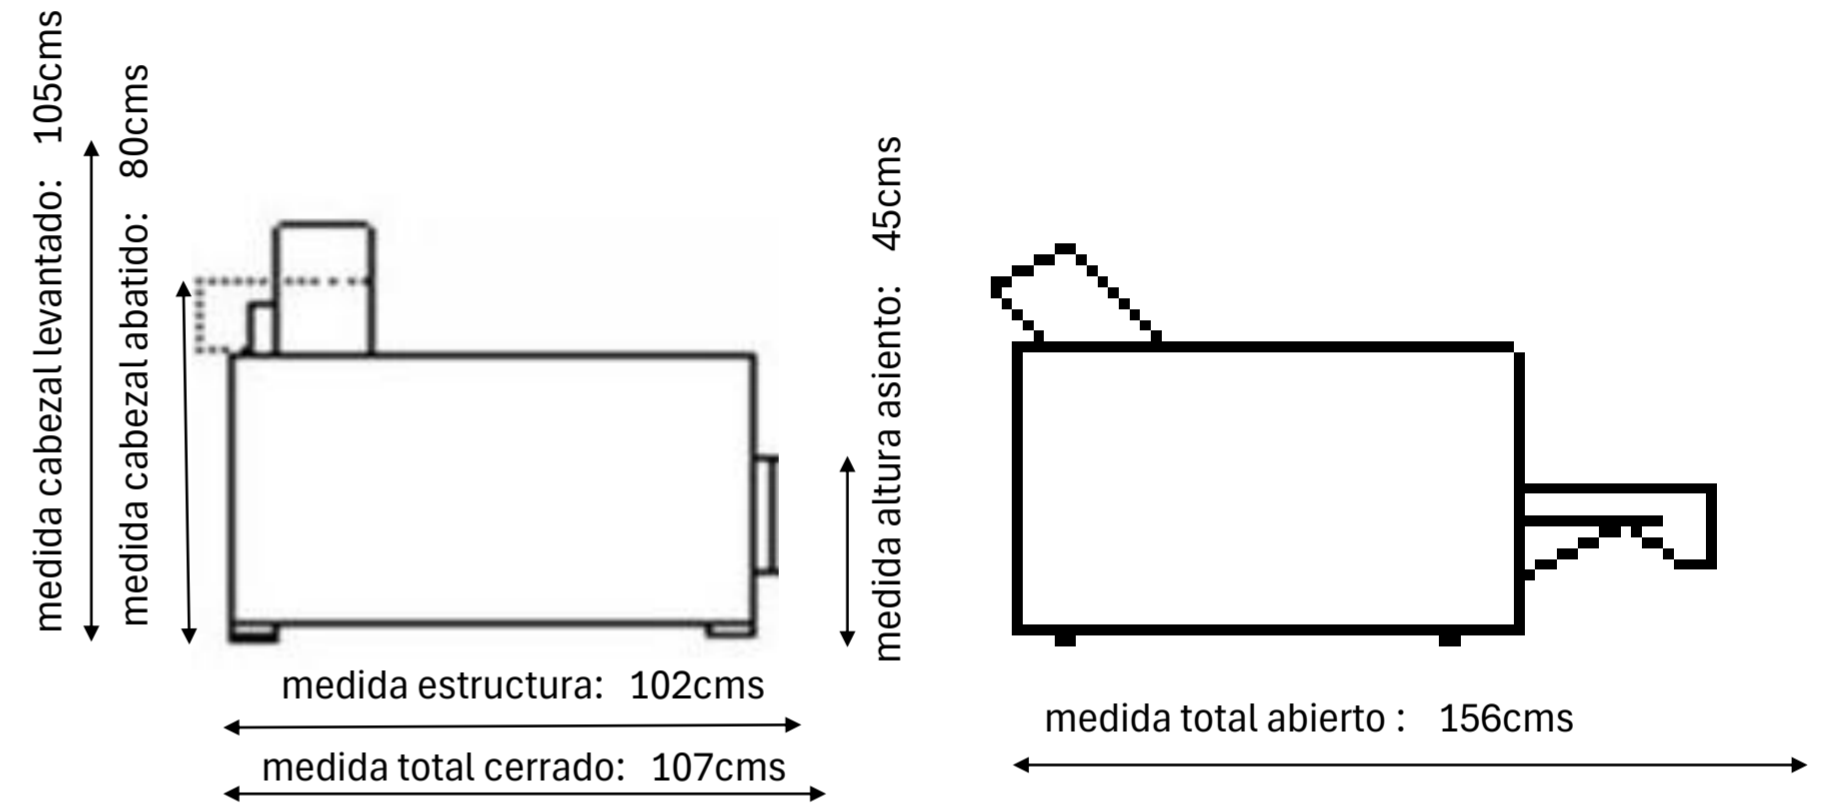

BALI - Relax motor

SOFÁS CON BRAZOS de 25cms / SILLÓN CON BRAZOS de 20cms

SILLÓN CON 1 BRAZO de 25cms

SILLÓN SIN BRAZOS

CHAISELONGUES Y RINCÓN

PATAS 12 CMS

PATA METAL "TACÓN" NIQUEL BRILLO

PATA MADERA "ELE" "WENGUE, NOGAL Y NATURAL

PATA METAL "LEO" NEGRA MATE

PATA METAL "PENY" PLATA BRILLO

PATA MADERA "CÓNICA DIAGONAL" WENGUE, NOGAL Y NATURAL

PATA METAL "TOGO" NIQUEL o PLATA BRILLO