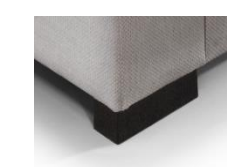

PATA
MADERA
"RECTA"
WENGUE, N
OGAL Y
NATURAL