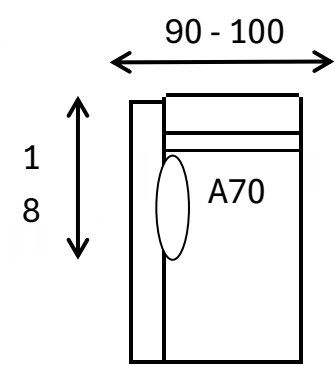

## SILLÓN CON 1 BRAZO de 20cms

D60 - D70 - D80 - D90 - D100

## SILLÓN SIN BRAZOS

D60 - D70 - D80 - D90 - D100

## SOFÁS CON 1 BRAZO de 20cms

D60 - D70 - D80 - D90 - D100

## CHASELONGUES, RINCÓN Y MÓDULO-SILLÓN

medida total cerrado: 108cms

medida total abierto: 136cms