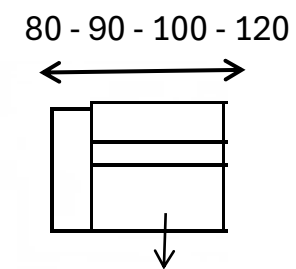

## SOFÁS CON BRAZOS de 20cms

## SILLÓN CON 1 BRAZO de 20cms

D60 - D70 - D80 - D90 - D100

## CHASELONGUES, RINCÓN Y MÓDULO-SILLÓN

medida total cerrado: 108cms

medida total abierto: 136cms