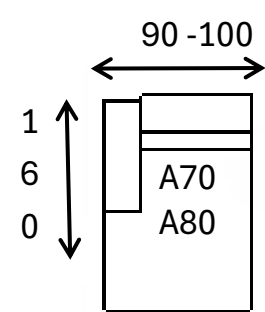

## SILLÓN CON 1 BRAZO de 20cms

D60 - D70 - D80 - D90 - D100

## SILLÓN SIN BRAZOS

D60 - D70 - D80 - D90 - D100

## SOFÁS CON 1 BRAZO de 20cms

D60 - D70 - D80 - D90 - D100

## CHASELONGUES, RINCÓN Y MÓDULO-SILLÓN

medida total cerrado: 108cms

medida total abierto: 136cms