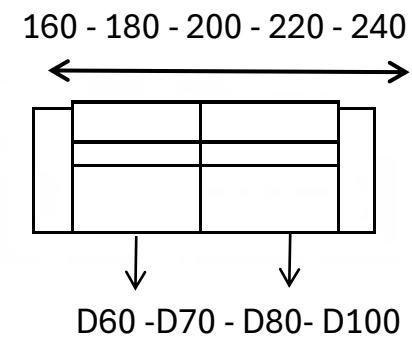

## SOFÁS CON BRAZOS de 20cms

## SILLÓN CON 1 BRAZO de 20cms

D60 - D70 - D80 - D90 - D100

## CHASELONGUES, RINCÓN Y MÓDULO-SILLÓN

medida total cerrado: 108cms

medida total abierto: 136cms