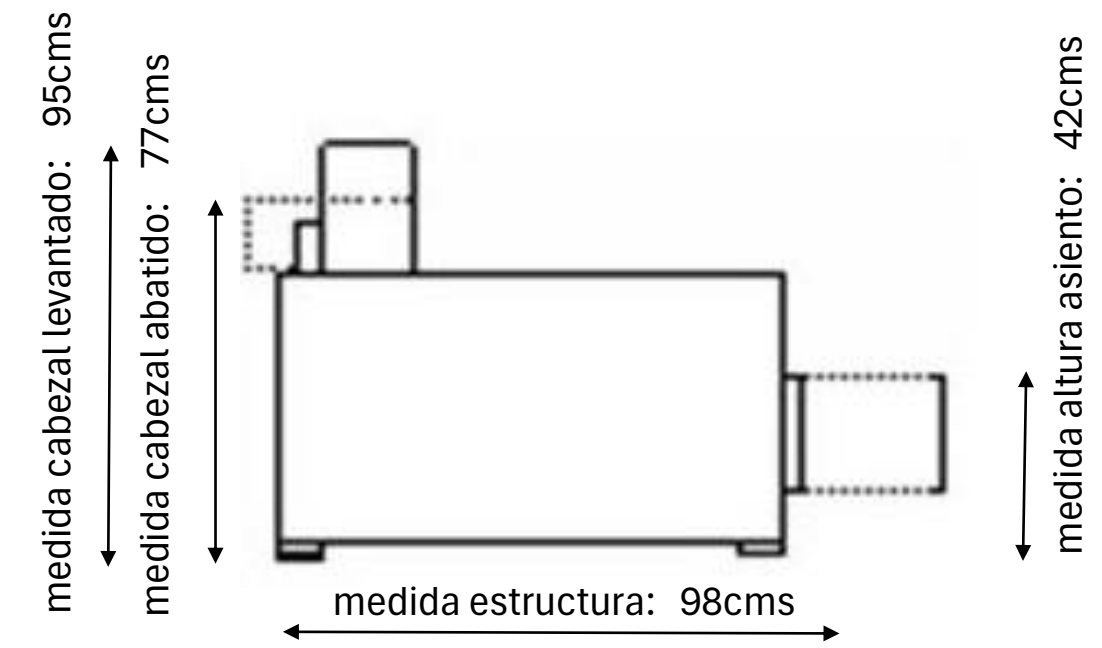

## SILLÓN SIN BRAZOS

D60 - D70 - D80 - D90 - D100

## SOFÁS CON 1 BRAZO de 20cms

D60 - D70 - D80 - D90 - D100

## CHASELONGUES, RINCÓN Y MÓDULO-SILLÓN

medida total cerrado: 108cms

medida total abierto: 136cms