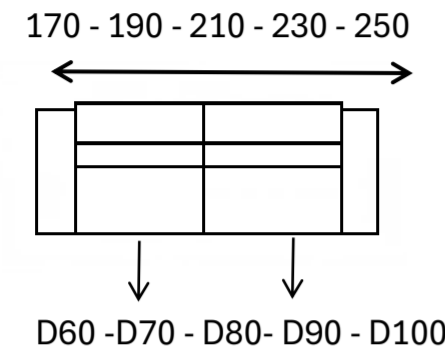

ELMA - Deslizante corto

SOFÁS CON BRAZOS de 25cms

SILLÓN CON 1 BRAZO de 25cms

SILLÓN SIN BRAZOS

SOFÁS CON 1 BRAZO de 25cms

CHAISELONGUES

PATAS 10 CMS

PATA METAL "KIA" BRILLO