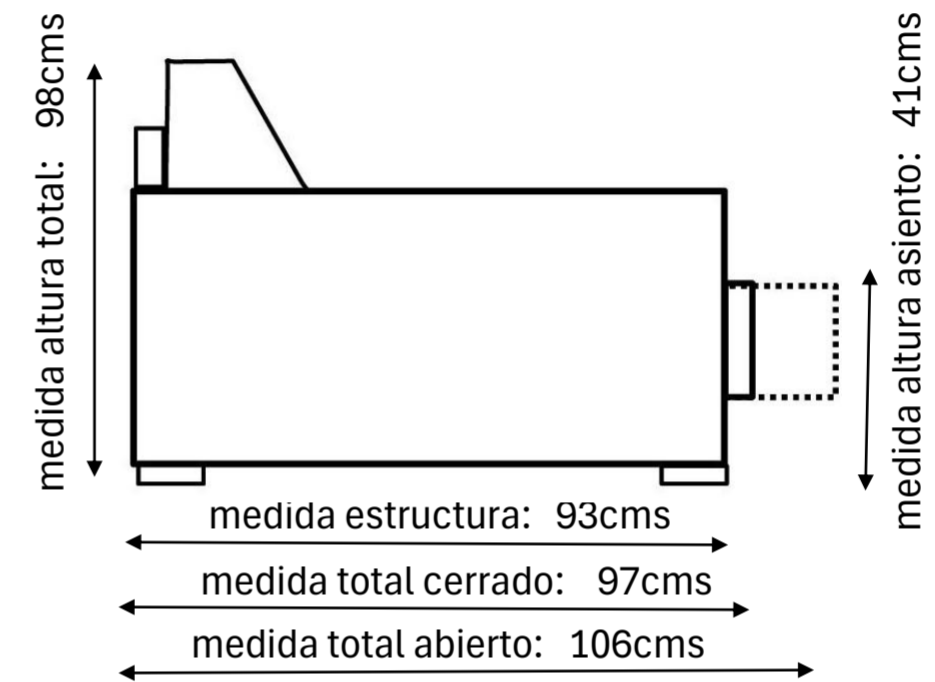

ELMA - Deslizante corto

SOFÁS CON BRAZOS de 25cms

SILLÓN CON 1 BRAZO de 25cms

SILLÓN SIN BRAZOS

SOFÁS CON 1 BRAZO de 25cms

CHAISELONGUES

PATAS 10 CMS

PATA METAL "KIA" BRILLO