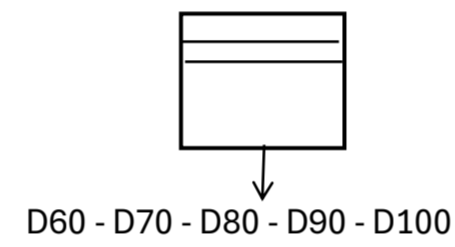

ELMA - Deslizante corto

SOFÁS CON BRAZOS de 25cms

SILLÓN CON 1 BRAZO de 25cms

SILLÓN SIN BRAZOS

SOFÁS CON 1 BRAZO de 25cms

CHAISELONGUES

PATAS 10 CMS

PATA METAL "KIA" BRILLO