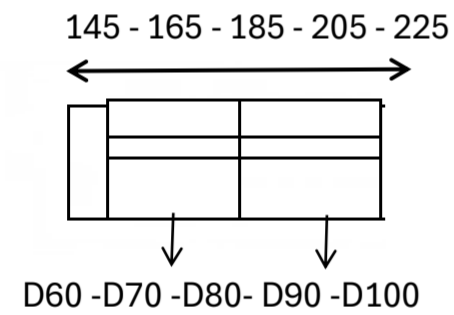

ELMA - Deslizante corto

SOFÁS CON BRAZOS de 25cms

SILLÓN CON 1 BRAZO de 25cms

SILLÓN SIN BRAZOS

SOFÁS CON 1 BRAZO de 25cms

CHAISELONGUES

PATAS 10 CMS

PATA METAL "KIA" BRILLO