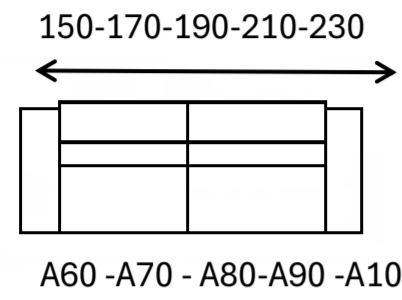

ELY - Sin deslizante

SOFÁS CON BRAZOS de 15cms

SILLÓN CON 1 BRAZO de 15cms

SOFÁS CON 1 BRAZO de 15cms

SILLÓN SIN BRAZOS

CHAISELONGUES y MÓDULO-SILLÓN

PATAS 12 CMS

PATA METAL "TACÓN" NIQUEL