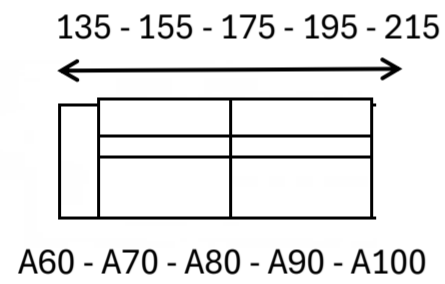

ELY - Sin deslizante

SOFÁS CON BRAZOS de 15cms

SILLÓN CON 1 BRAZO de 15cms

SOFÁS CON 1 BRAZO de 15cms

SILLÓN SIN BRAZOS

CHAISELONGUES y MÓDULO-SILLÓN

PATAS 12 CMS

PATA METAL "TACÓN" NIQUEL