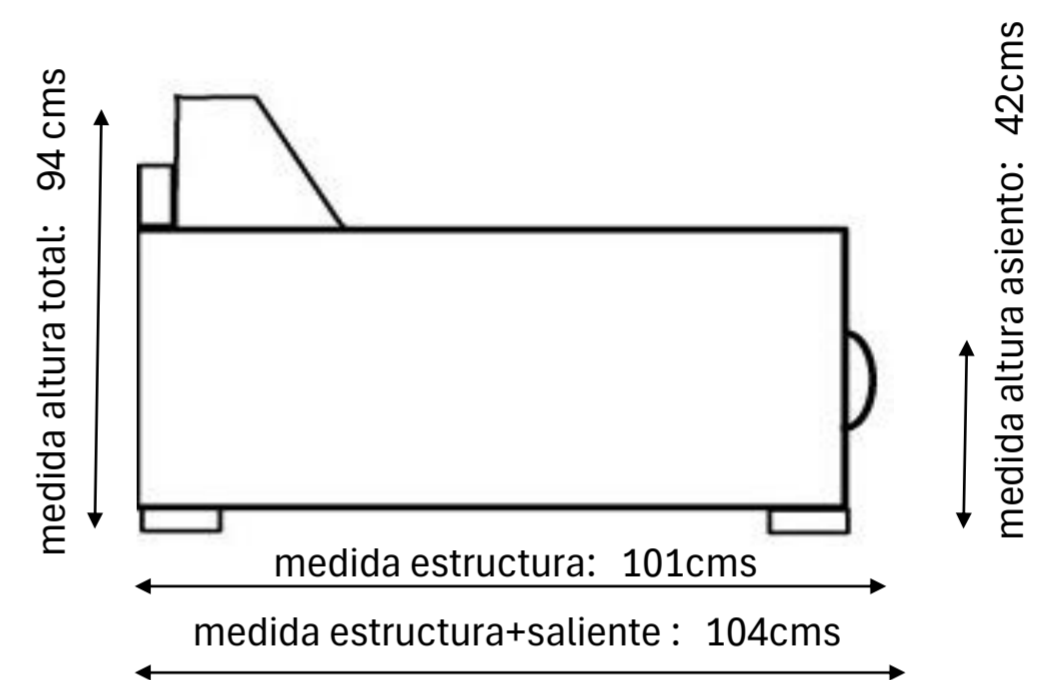

ESTELA -Sin deslizante

SILLÓN SIN BRAZOS

60 - 70 - 80 - 90

SOFÁS SIN BRAZOS

120 - 140 - 160 - 180 - 200

BRAZOS

CHAISELONGUES Y RINCÓN RECTO PANORÁMICO

PATAS 5CM

PATAS 12CM ADAPTAMOS CAJA