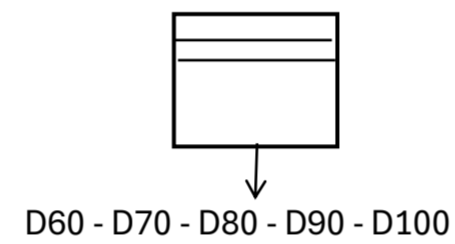

GAMA - Deslizante

SOFÁS CON BRAZOS de 20cms

SILLÓN CON 1 BRAZO de 20cms

SILLÓN SIN BRAZOS

SOFÁS CON 1 BRAZO de 20cms

CHAISELONGUES, RINCÓN, MERIDIEN Y MÓDULO-SILLÓN

PATAS ALTURA 10CMS