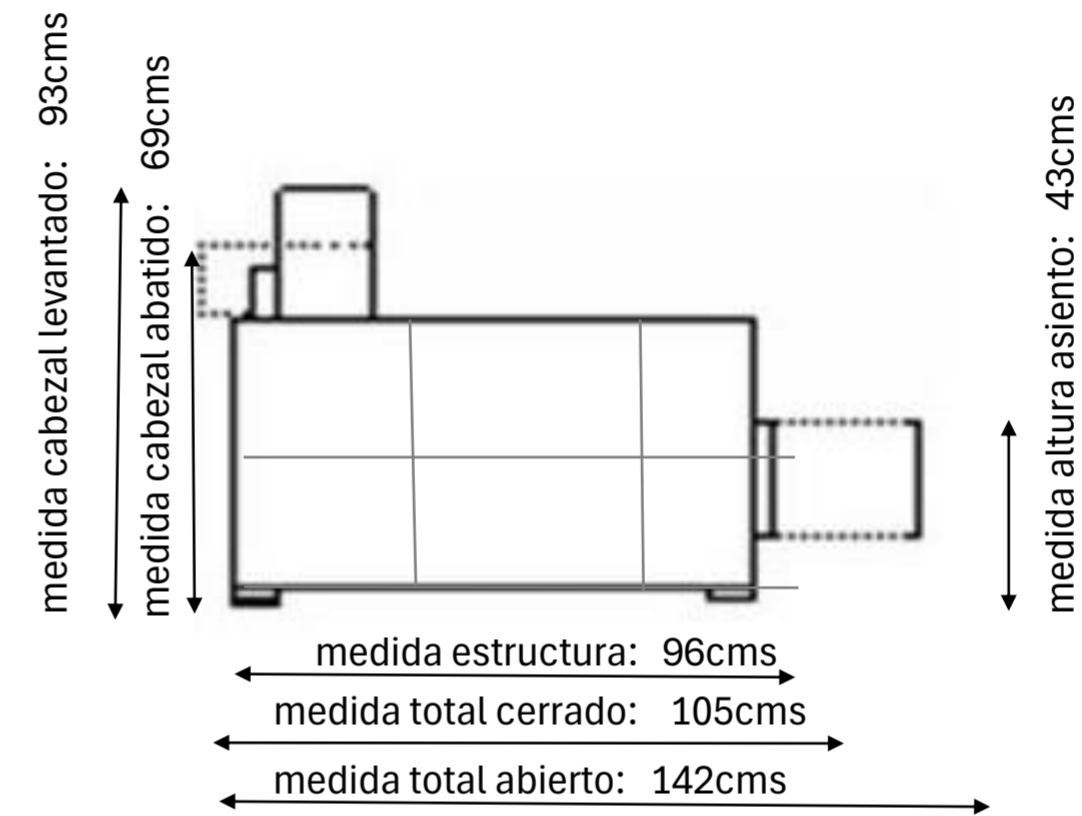

GAMA - Deslizante

SOFÁS CON BRAZOS de 20cms

SILLÓN CON 1 BRAZO de 20cms

SILLÓN SIN BRAZOS

SOFÁS CON 1 BRAZO de 20cms

CHAISELONGUES, RINCÓN, MERIDIEN Y MÓDULO-SILLÓN

PATAS ALTURA 10CMS