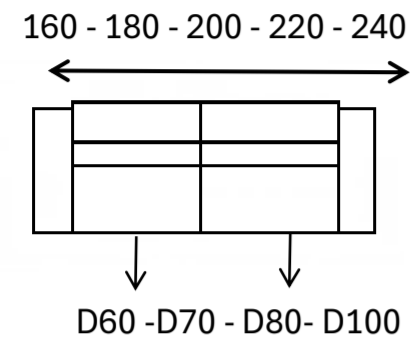

GAMA - Deslizante

SOFÁS CON BRAZOS de 20cms

SILLÓN CON 1 BRAZO de 20cms

SILLÓN SIN BRAZOS

SOFÁS CON 1 BRAZO de 20cms

CHAISELONGUES, RINCÓN, MERIDIEN Y MÓDULO-SILLÓN

PATAS ALTURA 10CMS