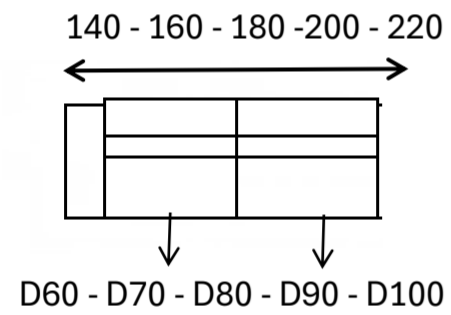

GAMA - Deslizante

SOFÁS CON BRAZOS de 20cms

SILLÓN CON 1 BRAZO de 20cms

SILLÓN SIN BRAZOS

SOFÁS CON 1 BRAZO de 20cms

CHAISELONGUES, RINCÓN, MERIDIEN Y MÓDULO-SILLÓN

PATAS ALTURA 10CMS