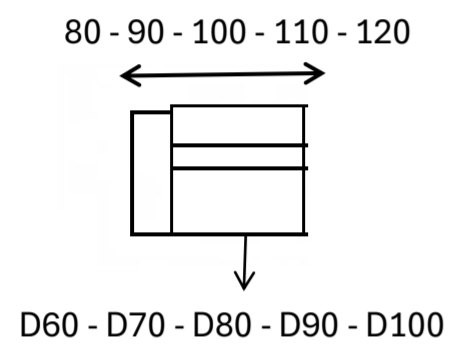

GAMA - Deslizante

SOFÁS CON BRAZOS de 20cms

SILLÓN CON 1 BRAZO de 20cms

SILLÓN SIN BRAZOS

SOFÁS CON 1 BRAZO de 20cms

CHAISELONGUES, RINCÓN, MERIDIEN Y MÓDULO-SILLÓN

PATAS ALTURA 10CMS