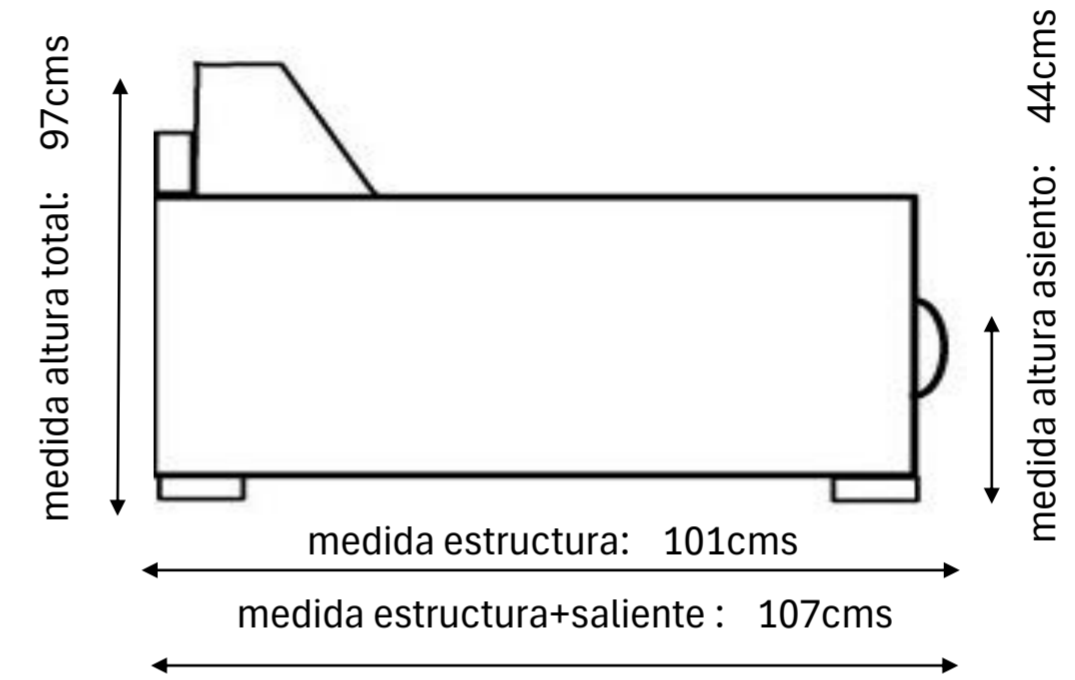

HARU -Sin deslizante

SOFÁS CON BRAZOS de 20cms

160 - 180 - 200 - 220 - 240

A60 - A70 - A80 - A90 - A100

SILLÓN CON 1 BRAZO de 20cms

80 - 90 - 100 - 110 - 120 - 130 - 140

A60 - A70 - A80 - A90 - A100 - A120

SOFÁS CON 1 BRAZO de 20cms

140 - 160 - 180 - 200 - 220

A60 - A70 - A80 - A90 - A100

SILLÓN SIN BRAZOS

60 - 70 - 80 - 90 - 100 - 110 - 120

CHAISELONG Y RINCÓN RECTO

PATAS 12 CM

PATA METAL
"TACÓN"
NIQUEL BRILLO

PATA METAL
"TOGO" NIQUEL
o PLATA BRILLO