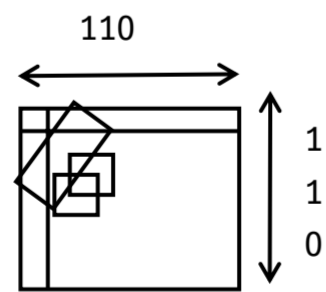

HARU -Sin deslizante

SOFÁS CON BRAZOS de 20cms

160 - 180 - 200 - 220 - 240

A60 - A70 - A80 - A90 - A100

SILLÓN CON 1 BRAZO de 20cms

80 - 90 - 100 - 110 - 120 - 130 - 140

A60 - A70 - A80 - A90 - A100 - A120

SOFÁS CON 1 BRAZO de 20cms

140 - 160 - 180 - 200 - 220

A60 - A70 - A80 - A90 - A100

SILLÓN SIN BRAZOS

60 - 70 - 80 - 90 - 100 - 110 - 120

CHAISELONG Y RINCÓN RECTO

PATAS 12 CM

PATA METAL
"TACÓN"
NIQUEL BRILLO

PATA METAL
"TOGO" NIQUEL
o PLATA BRILLO