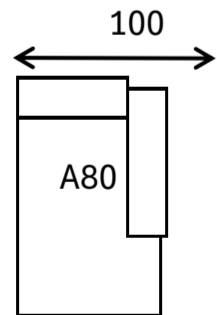

HARU -Sin deslizante

SOFÁS CON BRAZOS de 20cms

160 - 180 - 200 - 220 - 240

A60 - A70 - A80 - A90 - A100

SILLÓN CON 1 BRAZO de 20cms

80 - 90 - 100 - 110 - 120 - 130 - 140

A60 - A70 - A80 - A90 - A100 - A120

SOFÁS CON 1 BRAZO de 20cms

140 - 160 - 180 - 200 - 220

A60 - A70 - A80 - A90 - A100

SILLÓN SIN BRAZOS

60 - 70 - 80 - 90 - 100 - 110 - 120

CHAISELONG Y RINCÓN RECTO

PATAS 12 CM

PATA METAL
"TACÓN"
NIQUEL BRILLO

PATA METAL
"TOGO" NIQUEL
o PLATA BRILLO