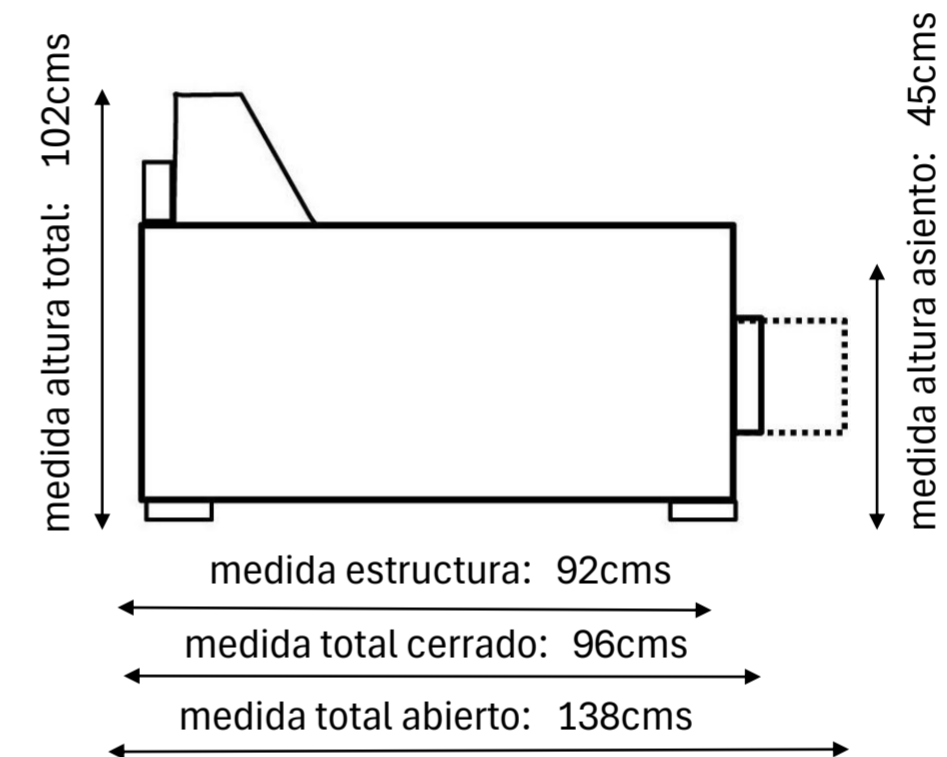

LLUNA -Deslizante

SOFÁS CON BRAZOS de 20cms

160 - 180 - 200 - 220 - 240

D60 - D70 - D80 - D90 - D100

100

D60

SILLÓN CON 1 BRAZO de 20cms

80 - 90 - 100 - 110 - 120

D60 - D70 - D80 - D90 - D100

SILLÓN SIN BRAZOS

D60 - D70 - D80 - D90 - D100

SOFÁS CON 1 BRAZO de 20cms

140 - 160 - 180 - 200 - 220

D60 - D70 - D80 - D90 - D100

CHAISELONGUES, RINCÓN RECTO Y MÓDULO-SILLÓN

PATAS 10 CM