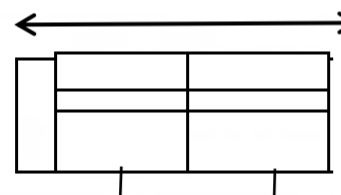

LLUNA -Deslizante

SOFÁS CON BRAZOS de 20cms

160 - 180 - 200 - 220 - 240

D60 - D70 - D80 - D90 - D100

100

D60

SILLÓN CON 1 BRAZO de 20cms

80 - 90 - 100 - 110 - 120

D60 - D70 - D80 - D90 - D100

SILLÓN SIN BRAZOS

D60 - D70 - D80 - D90 - D100

SOFÁS CON 1 BRAZO de 20cms

140 - 160 - 180 - 200 - 220

D60 - D70 - D80 - D90 - D100

CHAISELONGUES, RINCÓN RECTO Y MÓDULO-SILLÓN

PATAS 10 CM