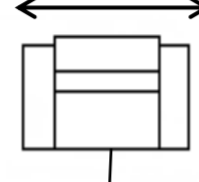

LLUNA -Deslizante

SOFÁS CON BRAZOS de 20cms

160 - 180 - 200 - 220 - 240

D60 - D70 - D80 - D90 - D100

100

D60

SILLÓN CON 1 BRAZO de 20cms

80 - 90 - 100 - 110 - 120

D60 - D70 - D80 - D90 - D100

SILLÓN SIN BRAZOS

D60 - D70 - D80 - D90 - D100

SOFÁS CON 1 BRAZO de 20cms

140 - 160 - 180 - 200 - 220

D60 - D70 - D80 - D90 - D100

CHAISELONGUES, RINCÓN RECTO Y MÓDULO-SILLÓN

PATAS 10 CM