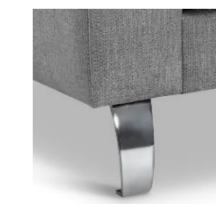

LLUNA -Deslizante

SOFÁS CON BRAZOS de 20cms

160 - 180 - 200 - 220 - 240

D60 - D70 - D80 - D90 - D100

100

D60

SILLÓN CON 1 BRAZO de 20cms

80 - 90 - 100 - 110 - 120

D60 - D70 - D80 - D90 - D100

SILLÓN SIN BRAZOS

D60 - D70 - D80 - D90 - D100

SOFÁS CON 1 BRAZO de 20cms

140 - 160 - 180 - 200 - 220

D60 - D70 - D80 - D90 - D100

CHAISELONGUES, RINCÓN RECTO Y MÓDULO-SILLÓN

PATAS 10 CM

PATA METAL
"KIA" BRILLO

PATA METAL
"PENY" PLATA
BRILLO

PATA
METAL
"BOX"
BRILLO

PATA
MADERA "C"
ÓGALA,
WENGUE Y
NATURAL

PATA
MADERA
"ELE"
WENGUE,
NOGAL Y
NATURAL