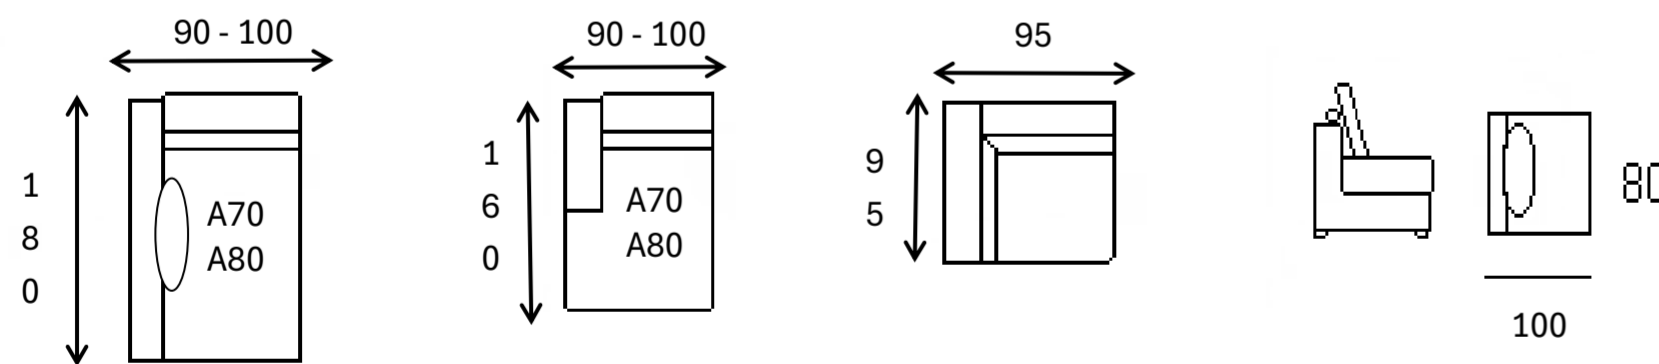

LLUNA -Deslizante

SOFÁS CON BRAZOS de 20cms

160 - 180 - 200 - 220 - 240

D60 - D70 - D80 - D90 - D100

100

D60

SILLÓN CON 1 BRAZO de 20cms

80 - 90 - 100 - 110 - 120

D60 - D70 - D80 - D90 - D100

SILLÓN SIN BRAZOS

D60 - D70 - D80 - D90 - D100

SOFÁS CON 1 BRAZO de 20cms

140 - 160 - 180 - 200 - 220

D60 - D70 - D80 - D90 - D100

CHAISELONGUES, RINCÓN RECTO Y MÓDULO-SILLÓN

PATAS 10 CM