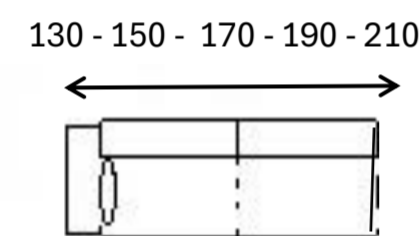

LUCA -Sin deslizante

SOFÁS CON BRAZOS DE 11cms

SILLÓN CON 1 BRAZO DE 11cms

SOFÁS CON 1 BRAZO DE 11cms

CHAISELONGUES, RINCÓN RECTO Y MÓDULO-SILLÓN

PATAS 12 CMS

PATA METAL
"TACÓN"
NIQUEL
BRILLO

PATA METAL
"TOGO"
NIQUEL o PLATA
BRILLO