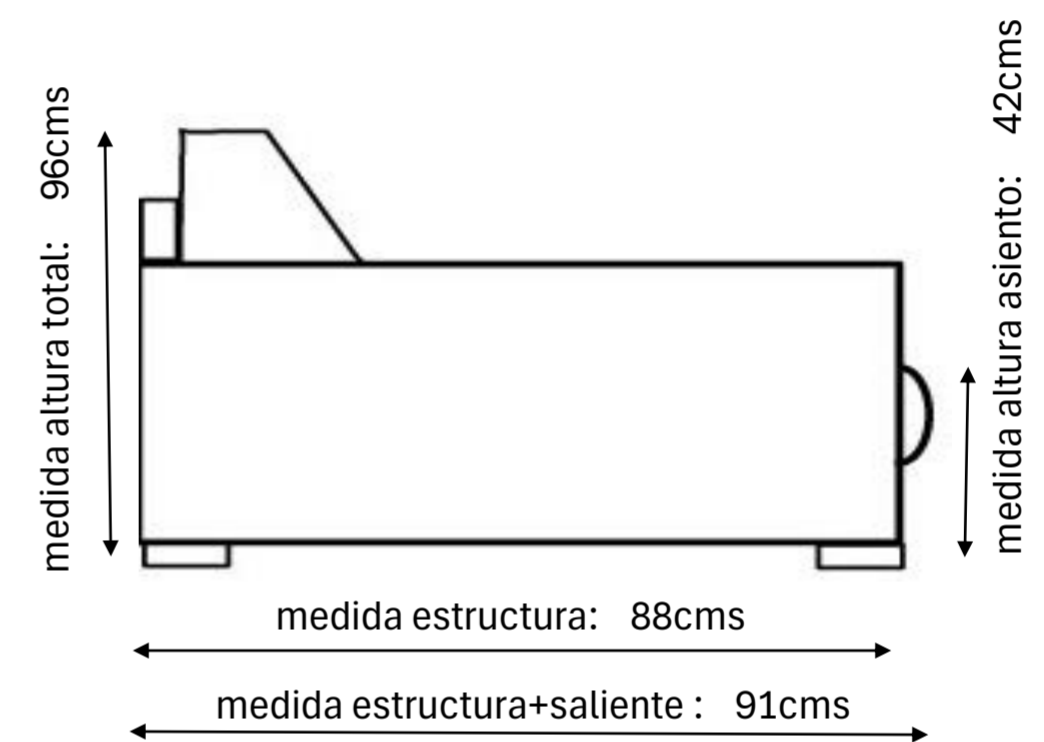

LUCA -Sin deslizante

SOFÁS CON BRAZOS DE 11cms

SILLÓN CON 1 BRAZO DE 11cms

SOFÁS CON 1 BRAZO DE 11cms

CHAISELONGUES, RINCÓN RECTO Y MÓDULO-SILLÓN

PATAS 12 CMS

PATA METAL
"TACÓN"
NIQUEL
BRILLO

PATA METAL
"TOGO"
NIQUEL o PLATA
BRILLO