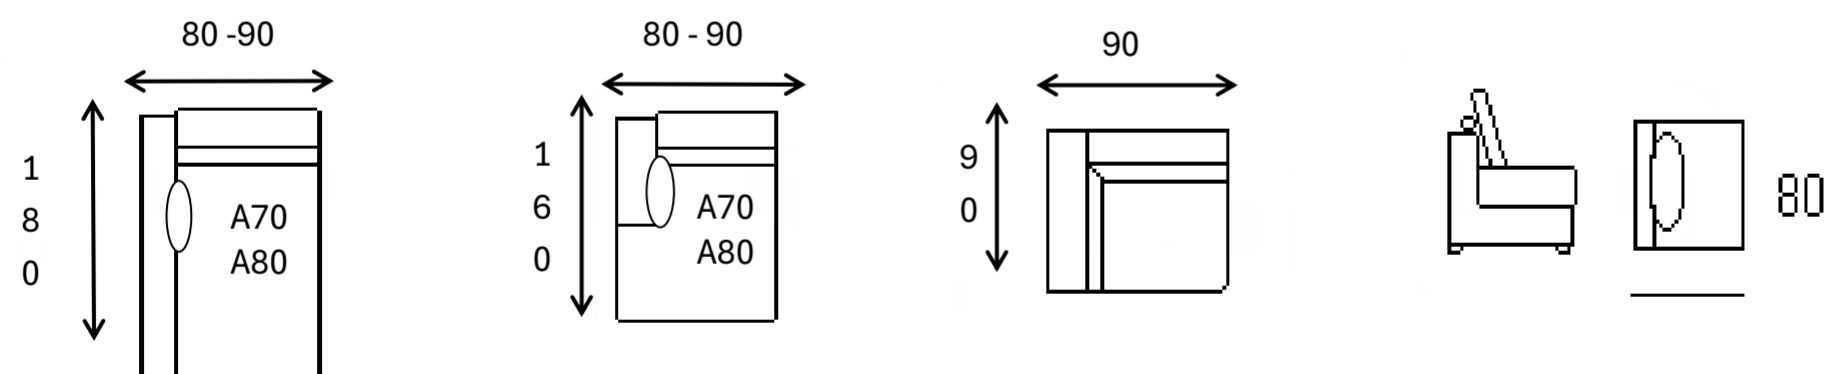

LUCA -Sin deslizante

SOFÁS CON BRAZOS DE 11cms

SILLÓN CON 1 BRAZO DE 11cms

SOFÁS CON 1 BRAZO DE 11cms

CHAISELONGUES, RINCÓN RECTO Y MÓDULO-SILLÓN

PATAS 12 CMS

PATA METAL
"TACÓN"
NIQUEL
BRILLO

PATA METAL
"TOGO"
NIQUEL o PLATA
BRILLO

PATA METAL
"LEO" NEGRA
MATE

PATA METAL
"PENY" PLATA
BRILLO

PATA MADERA
"CÓNICA
DIAGONAL"
WENGUE, NOGAL Y
NATURAL

PATA MADERA
"ELE" WENGUE,
NOGAL Y
NATURAL