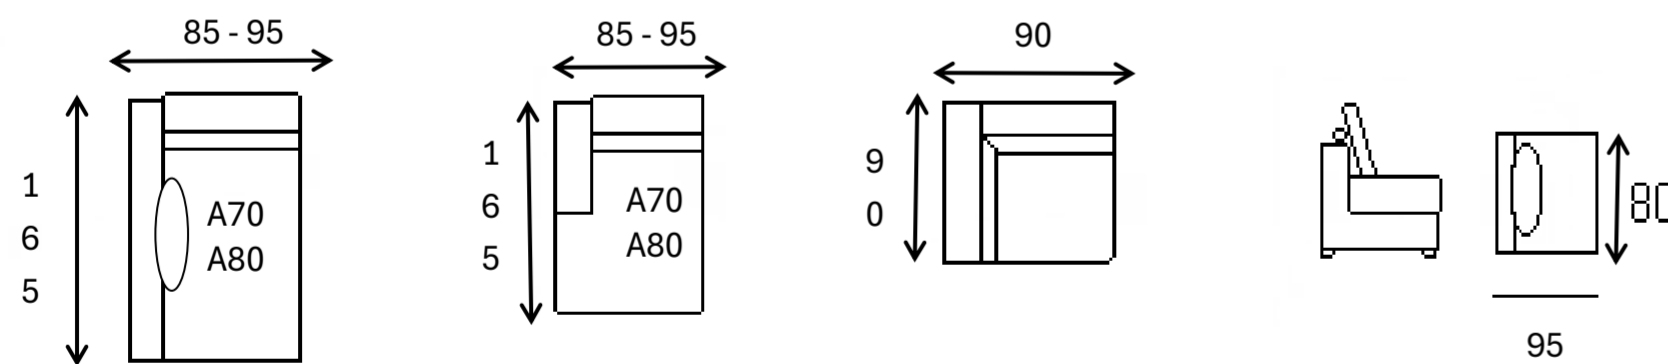

NAM - Deslizante corto

SOFÁS CON BRAZOS de 15cms

SILLÓN CON 1 BRAZO de 15cms

SILLÓN SIN BRAZOS

SOFÁS CON 1 BRAZO de 15cms

CHAISELONGUES, RINCÓN RECTO Y MÓDULO-SILLÓN

PATAS 12 CMS

PATA METAL
"TACÓN"
NIQUEL
BRILLO

PATA METAL
"TOGO"
NIQUEL o
PLATA
BRILLO

PATA METAL
"LEO"
NEGRA

PATA METAL
"PENY"
PLATA

PATA MADERA
"CÓNICA"
DIAGONAL
WENGUE,
NOGAL Y
NATURAL

PATA MADERA "ELE"
"WENGUE,
NOGAL Y
NATURAL