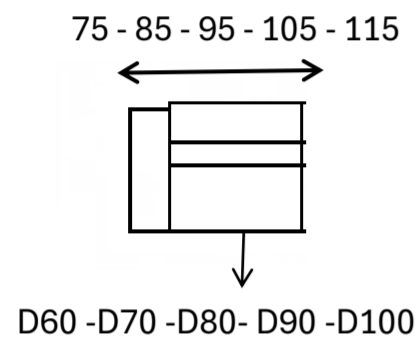

NAM - Deslizante corto

SOFÁS CON BRAZOS de 15cms

SILLÓN CON 1 BRAZO de 15cms

SILLÓN SIN BRAZOS

SOFÁS CON 1 BRAZO de 15cms

CHAISELONGUES, RINCÓN RECTO Y MÓDULO-SILLÓN

PATAS 12 CMS

PATA METAL
"TACÓN"
NIQUEL
BRILLO

PATA METAL
"TOGO"
NIQUEL o
PLATA
BRILLO

PATA METAL
"LEO"
NEGRA

PATA METAL
"PENY"
PLATA

PATA MADERA
"CÓNICA"
DIAGONAL
WENGUE,
NOGAL Y
NATURAL

PATA MADERA "ELE"
"WENGUE,
NOGAL Y
NATURAL