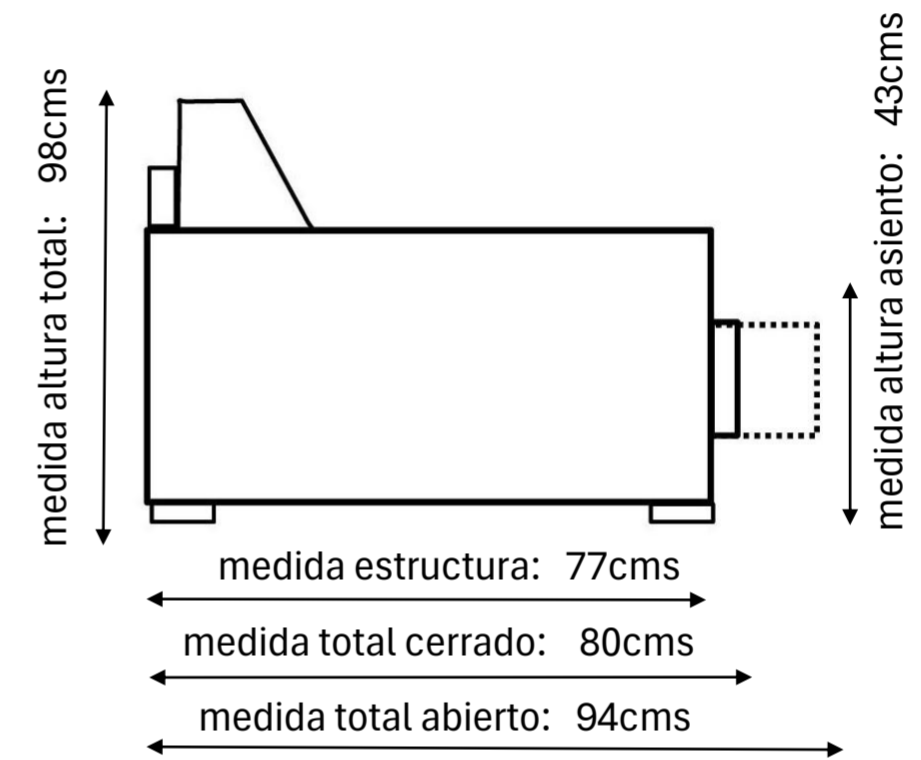

NAM - Deslizante corto

SOFÁS CON BRAZOS de 15cms

SILLÓN CON 1 BRAZO de 15cms

SILLÓN SIN BRAZOS

SOFÁS CON 1 BRAZO de 15cms

CHAISELONGUES, RINCÓN RECTO Y MÓDULO-SILLÓN

PATAS 12 CMS

PATA METAL
"TACÓN"
NIQUEL
BRILLO

PATA METAL
"TOGO"
NIQUEL o
PLATA
BRILLO

PATA METAL
"LEO"
NEGRA

PATA METAL
"PENY"
PLATA

PATA MADERA
"CÓNICA"
DIAGONAL
WENGUE,
NOGAL Y
NATURAL

PATA MADERA "ELE"
"WENGUE,
NOGAL Y
NATURAL