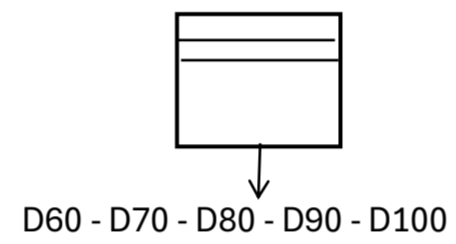

NAM - Deslizante corto

SOFÁS CON BRAZOS de 15cms

SILLÓN CON 1 BRAZO de 15cms

SILLÓN SIN BRAZOS

SOFÁS CON 1 BRAZO de 15cms

CHAISELONGUES, RINCÓN RECTO Y MÓDULO-SILLÓN

PATAS 12 CMS

PATA METAL
"TACÓN"
NIQUEL
BRILLO