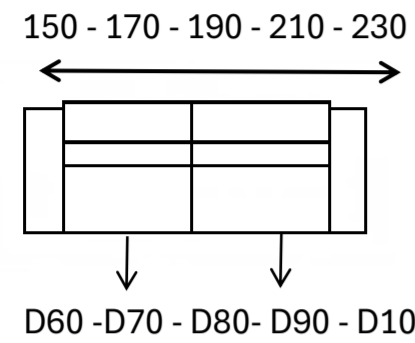

NAM - Deslizante corto

SOFÁS CON BRAZOS de 15cms

SILLÓN CON 1 BRAZO de 15cms

SILLÓN SIN BRAZOS

SOFÁS CON 1 BRAZO de 15cms

CHAISELONGUES, RINCÓN RECTO Y MÓDULO-SILLÓN

PATAS 12 CMS

PATA METAL
"TACÓN"
NIQUEL
BRILLO

PATA METAL
"TOGO"
NIQUEL o
PLATA
BRILLO

PATA METAL
"LEO"
NEGRA

PATA METAL
"PENY"
PLATA

PATA MADERA
"CÓNICA"
DIAGONAL
WENGUE,
NOGAL Y
NATURAL

PATA MADERA "ELE"
"WENGUE,
NOGAL Y
NATURAL