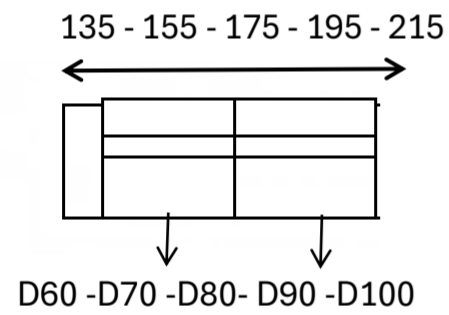

NAM - Deslizante corto

SOFÁS CON BRAZOS de 15cms

SILLÓN CON 1 BRAZO de 15cms

SILLÓN SIN BRAZOS

SOFÁS CON 1 BRAZO de 15cms

CHAISELONGUES, RINCÓN RECTO Y MÓDULO-SILLÓN

PATAS 12 CMS

PATA METAL
"TACÓN"
NIQUEL
BRILLO