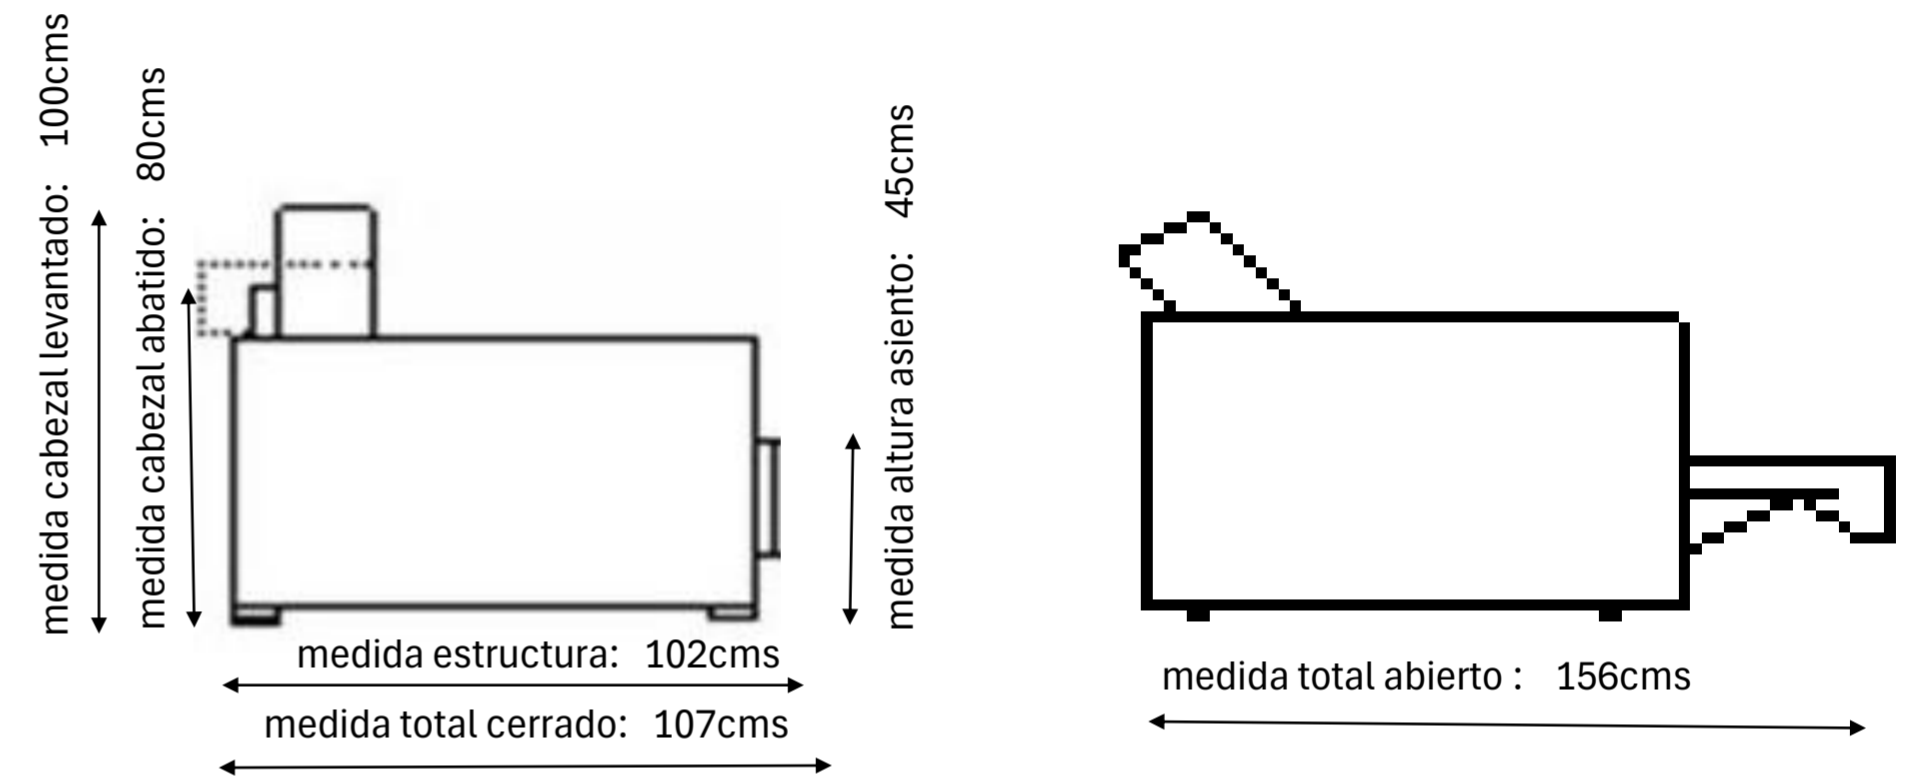

PICOLLO - Relax motor

SOFÁS CON BRAZOS de 20cms

SILLÓN CON 1 BRAZO de 20cms

CHAISELONGUES, RINCÓN Y MERIDIEN

SILLÓN SIN BRAZOS

PATAS 12 CMS

PATA METAL "TACÓN" NIQUEL

PATA METAL "TOGO" NIQUEL o PLATA BRILLO

PATA METAL "LEO" NEGRA MATE

PATA METAL "PENY" PLATA BRILLO

PATA MADERA "CÓNICA DIAGONAL" WENGUE, NOGAL Y

PATA MADERA "ELE" WENGUE, NOGAL Y NATURAL