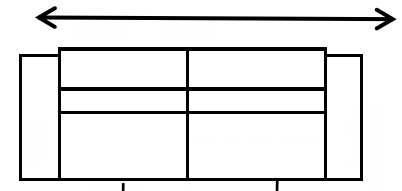

TITO - Deslizante corto

SOFÁS CON BRAZOS de 20cms / SILLÓN CON BRAZOS de 20cms

160 - 180 - 200 - 220 - 220 - 240

D60 - D70 - D80 - D90 - D100

100

D60

SILLÓN CON 1 BRAZO de 20cms

80 - 90 - 100 - 110 - 120

D60 - D70 - D80 - D90 - D100

SILLÓN SIN BRAZOS

D60 - D70 - D80 - D90 - D100

SOFÁS CON 1 BRAZO de 20cms

140 - 160 - 180 - 200 - 220

D60 - D70 - D80 - D90 - D100

CHAISELONGUES Y RINCÓN RECTO

PATAS 5CMS

PATA MADERA
"CÓNICA
DIAGONAL"
WENGUE,
NOGAL Y
NATURAL

PATA MADERA "ELE"
" WENGUE,
NOGAL Y
NATURAL