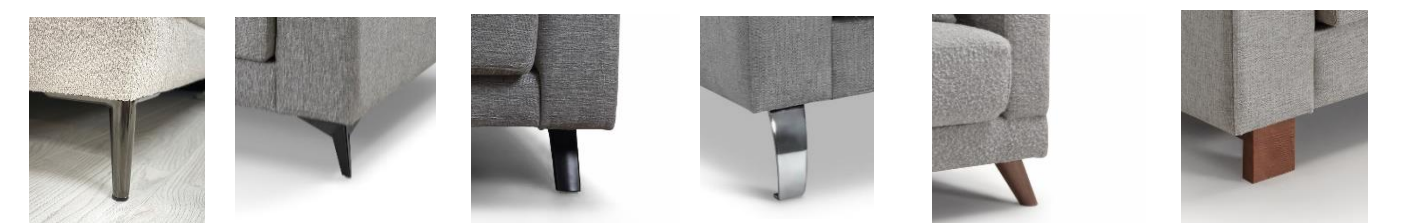

TITO - Deslizante corto

SOFÁS CON BRAZOS de 20cms / SILLÓN CON BRAZOS de 20cms

160 - 180 - 200 - 220 - 220 - 240

D60 - D70 - D80 - D90 - D100

100

D60

SILLÓN CON 1 BRAZO de 20cms

80 - 90 - 100 - 110 - 120

D60 - D70 - D80 - D90 - D100

SILLÓN SIN BRAZOS

D60 - D70 - D80 - D90 - D100

SOFÁS CON 1 BRAZO de 20cms

140 - 160 - 180 - 200 - 220

D60 - D70 - D80 - D90 - D100

CHAISELONGUES Y RINCÓN RECTO

PATAS 5CMS

PATA METAL
"LIDO" BRILLO

PATA MADERA
"RECTA"
WENGUE, NOGAL Y
NATURAL

PATAS 10 CMS

PATA METAL
"TACÓN"
NIQUEL
BRILLO

PATA METAL
"TOGO "
NIQUEL o
PLATA
BRILLO

PATA METAL
"LEO" NEGRA
MATE

PATA METAL
"PENY"
PLATA
BRILLO