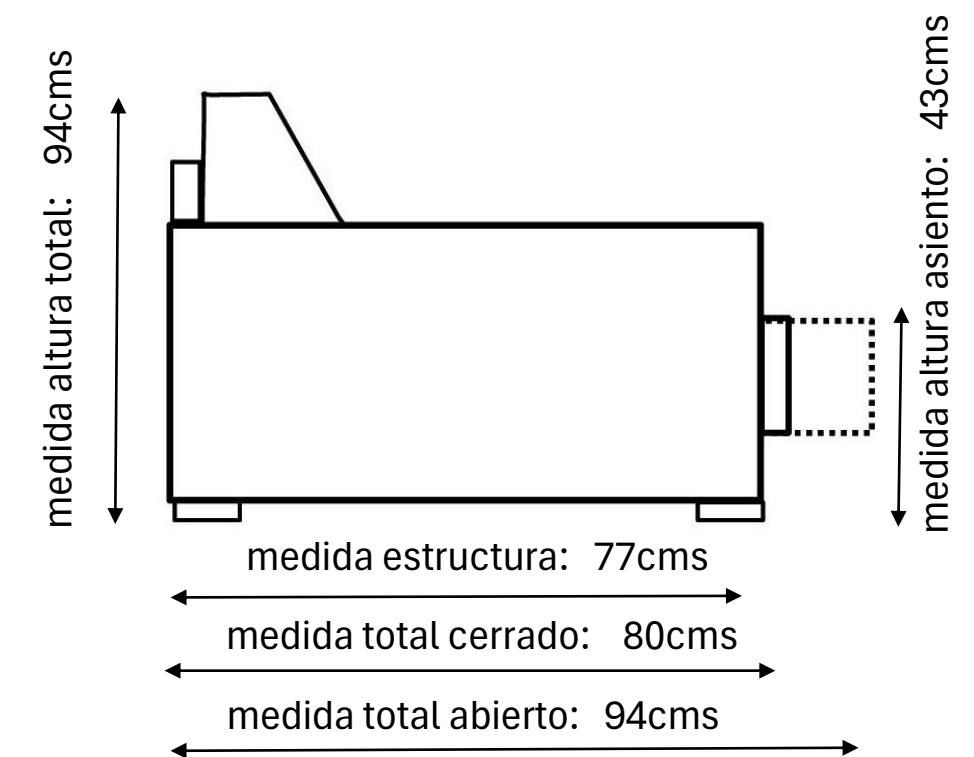

TITO - Deslizante corto

SOFÁS CON BRAZOS de 20cms / SILLÓN CON BRAZOS de 20cms

160 - 180 - 200 - 220 - 220 - 240

D60 - D70 - D80 - D90 - D100

100

D60

SILLÓN CON 1 BRAZO de 20cms

80 - 90 - 100 - 110 - 120

D60 - D70 - D80 - D90 - D100

SILLÓN SIN BRAZOS

D60 - D70 - D80 - D90 - D100

SOFÁS CON 1 BRAZO de 20cms

140 - 160 - 180 - 200 - 220

D60 - D70 - D80 - D90 - D100

CHAISELONGUES Y RINCÓN RECTO

PATAS 5CMS