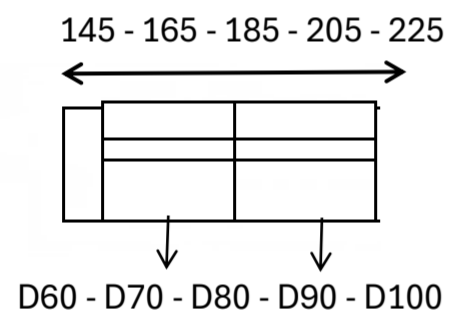

TONINO - Deslizante

SOFÁS CON BRAZOS de 25cms

SILLÓN CON 1 BRAZO de 25cms

SILLÓN SIN BRAZOS

SOFÁS CON 1 BRAZO de 25cms

CHAISELONGUES, MERIDIEN Y RINCÓN RECTO

PATAS ALTURA 10CMS

PATA METAL "KYA"