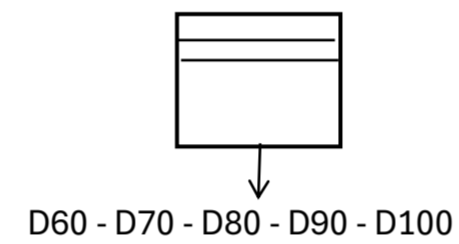

TONINO - Deslizante

SOFÁS CON BRAZOS de 25cms

SILLÓN CON 1 BRAZO de 25cms

SILLÓN SIN BRAZOS

SOFÁS CON 1 BRAZO de 25cms

CHAISELONGUES, MERIDIEN Y RINCÓN RECTO

PATAS ALTURA 10CMS

PATA METAL "KYA"