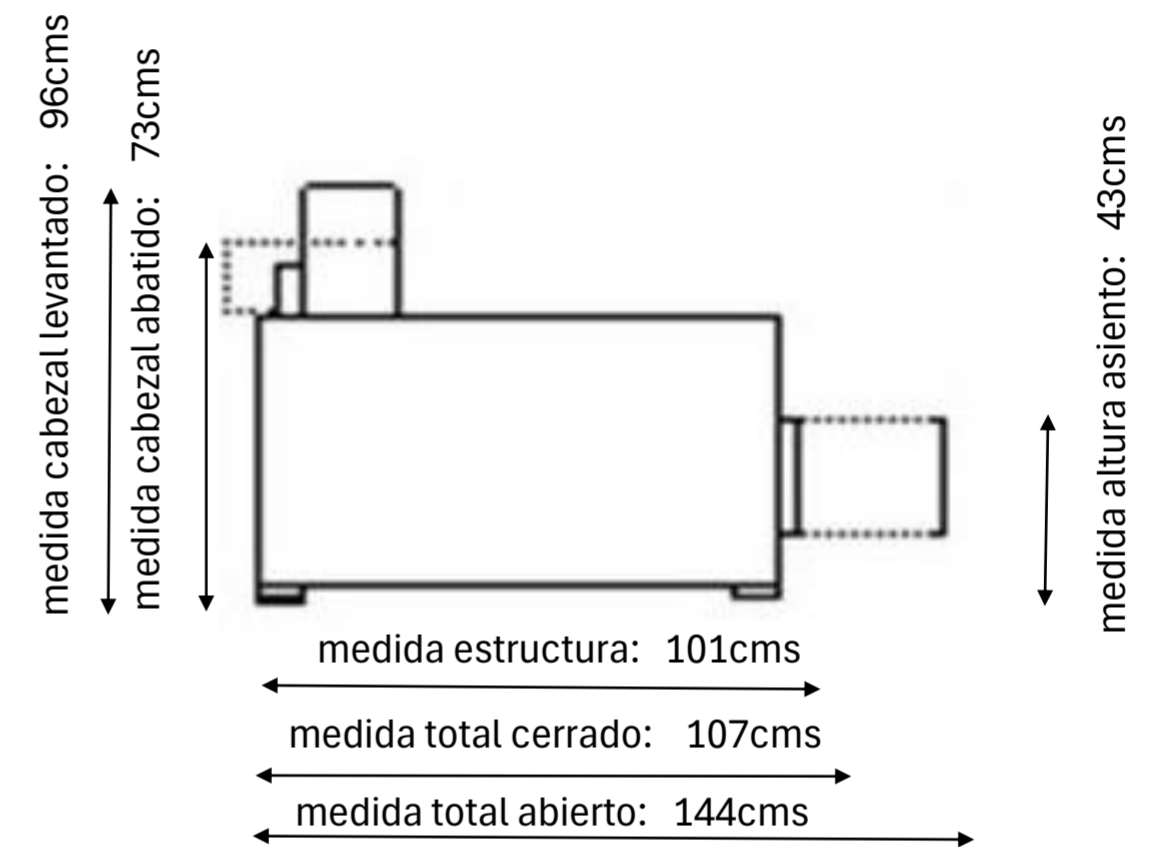

TONINO - Deslizante

SOFÁS CON BRAZOS de 25cms

SILLÓN CON 1 BRAZO de 25cms

SILLÓN SIN BRAZOS

SOFÁS CON 1 BRAZO de 25cms

CHAISELONGUES, MERIDIEN Y RINCÓN RECTO

PATAS ALTURA 10CMS

PATA METAL "KYA"