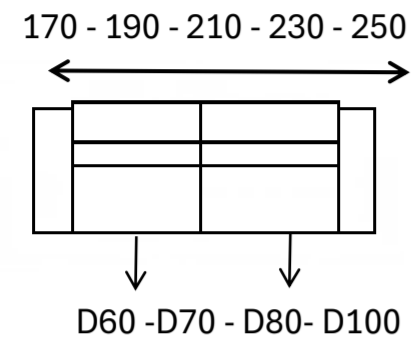

TONINO - Deslizante

SOFÁS CON BRAZOS de 25cms

SILLÓN CON 1 BRAZO de 25cms

SILLÓN SIN BRAZOS

SOFÁS CON 1 BRAZO de 25cms

CHAISELONGUES, MERIDIEN Y RINCÓN RECTO

PATAS ALTURA 10CMS

PATA METAL "KYA"