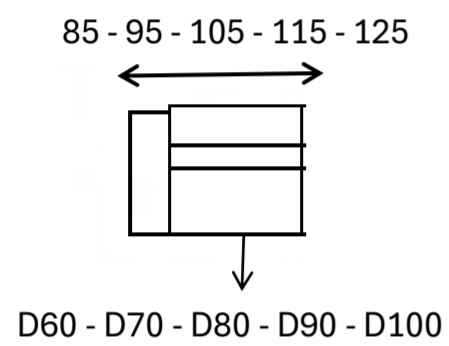

TONINO - Deslizante

SOFÁS CON BRAZOS de 25cms

SILLÓN CON 1 BRAZO de 25cms

SILLÓN SIN BRAZOS

SOFÁS CON 1 BRAZO de 25cms

CHAISELONGUES, MERIDIEN Y RINCÓN RECTO

PATAS ALTURA 10CMS

PATA METAL "KYA"