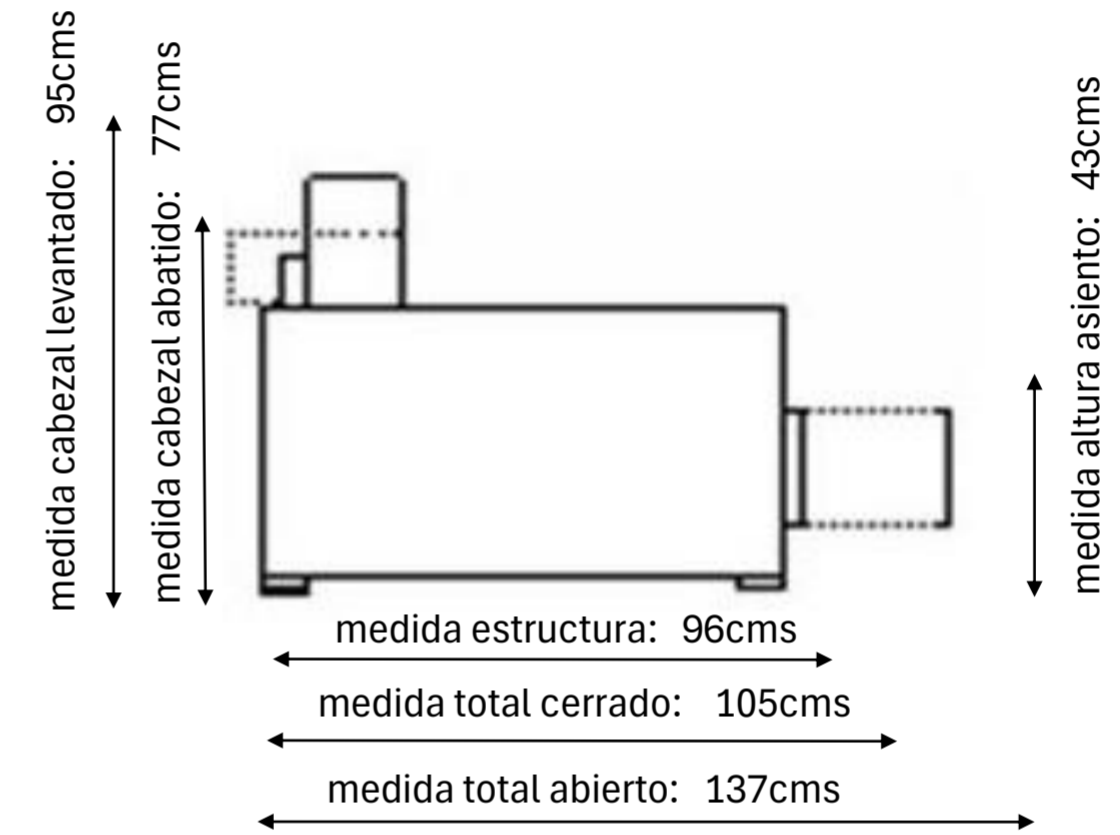

KENDO - Deslizante

SOFÁS CON BRAZOS de 20cms

SILLÓN CON 1 BRAZO de 20cms

SILLÓN SIN BRAZOS

SOFÁS CON 1 BRAZO de 20cms

CHAISELONGUES, MERIDIEN, RINCÓN Y MÓDULO-SILLÓN

PATAS 12 CMS

PATA METAL "TACÓN" NIQUEL BRILLO