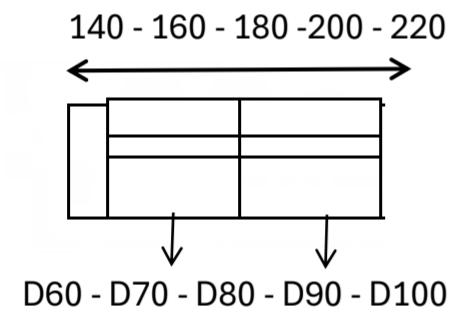

KENDO - Deslizante

SOFÁS CON BRAZOS de 20cms

SILLÓN CON 1 BRAZO de 20cms

SILLÓN SIN BRAZOS

SOFÁS CON 1 BRAZO de 20cms

CHAISELONGUES, MERIDIEN, RINCÓN Y MÓDULO-SILLÓN

PATAS 12 CMS

PATA METAL "TACÓN" NIQUEL BRILLO