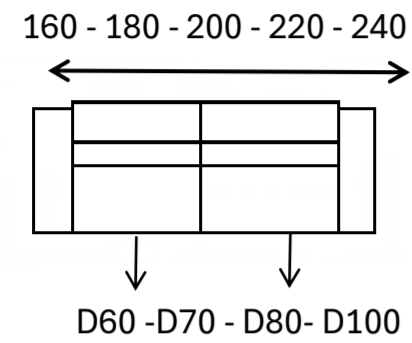

KENDO - Deslizante

SOFÁS CON BRAZOS de 20cms

SILLÓN CON 1 BRAZO de 20cms

SILLÓN SIN BRAZOS

SOFÁS CON 1 BRAZO de 20cms

CHAISELONGUES, MERIDIEN, RINCÓN Y MÓDULO-SILLÓN

PATAS 12 CMS

PATA METAL "TACÓN" NIQUEL BRILLO