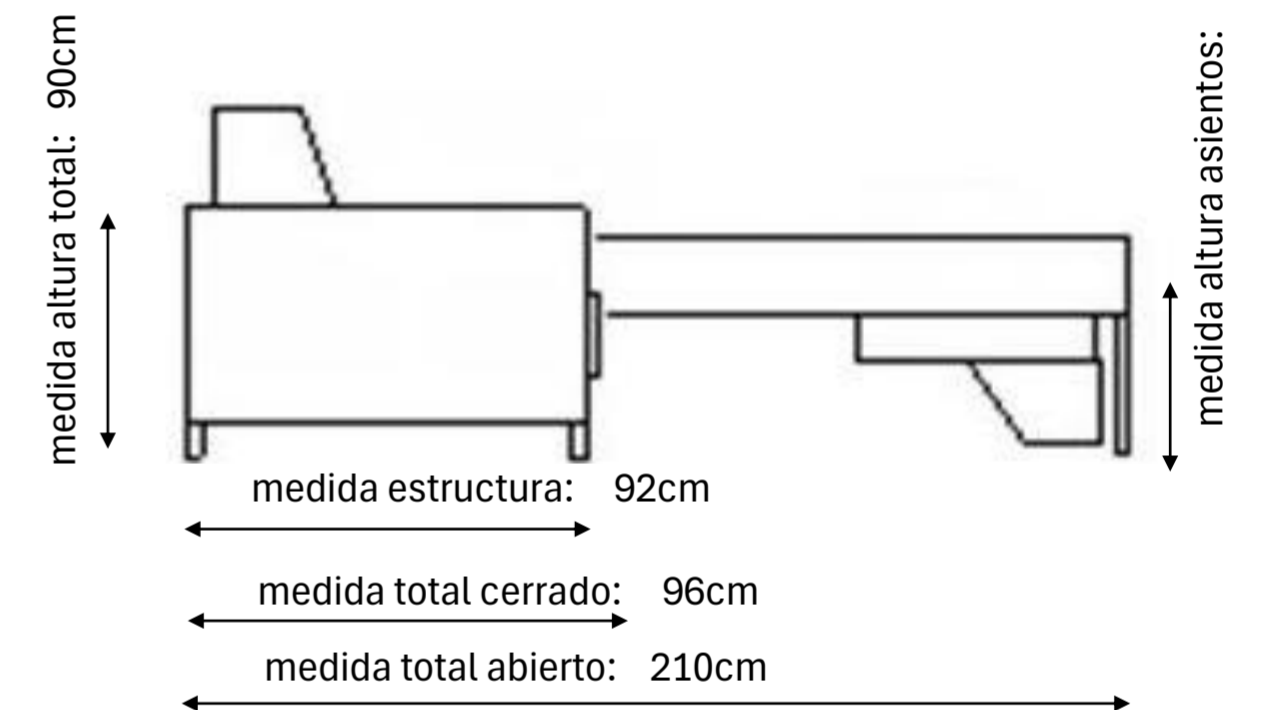

YACO Sofá-cama

SOFÁS CAMA CON BRAZOS de 15cms

SOFÁS CAMAS CON 1 BRAZO de 15cms

CHAISELONGUES

PATAS 5CM

PATA METAL
"LIDO" BRILLO

PATA MADERA
"RECTA"
WENGUE, NOGAL Y
NATURAL