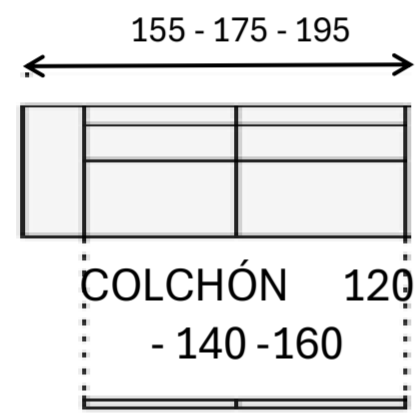

YACO Sofá-cama

SOFÁS CAMA CON BRAZOS de 15cms

SOFÁS CAMAS CON 1 BRAZO de 15cms

CHAISELONGUES

PATAS 5CM

PATA METAL
"LIDO" BRILLO

PATA MADERA
"RECTA"
WENGUE, NOGAL Y
NATURAL