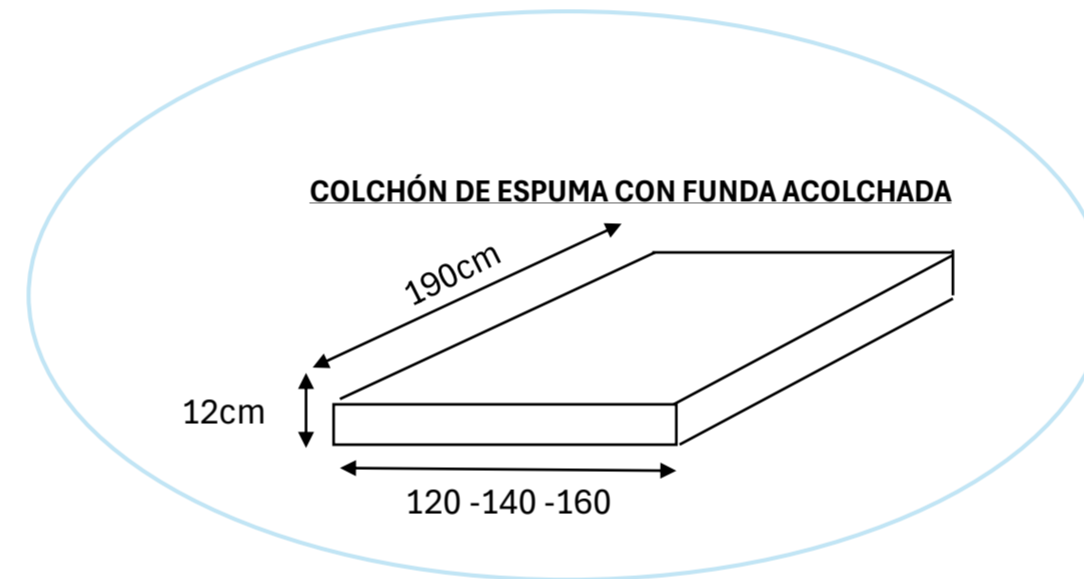

YACO Sofá-cama

SOFÁS CAMA CON BRAZOS de 15cms

SOFÁS CAMAS CON 1 BRAZO de 15cms

CHAISELONGUES

PATAS 5CM

PATA METAL
"LIDO" BRILLO

PATA MADERA
"RECTA"
WENGUE, NOGAL Y
NATURAL