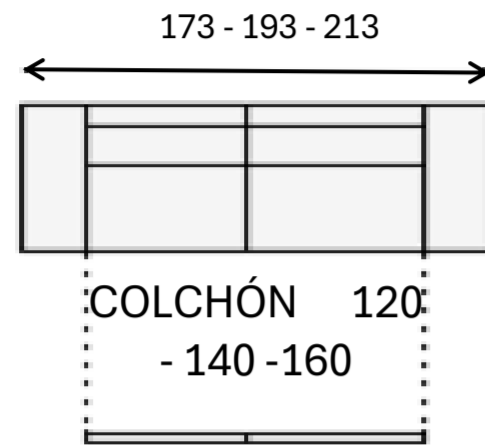

YACO Sofá-cama

SOFÁS CAMA CON BRAZOS de 15cms

SOFÁS CAMAS CON 1 BRAZO de 15cms

CHAISELONGUES

PATAS 5CM

PATA METAL
"LIDO" BRILLO

PATA MADERA
"RECTA"
WENGUE, NOGAL Y
NATURAL